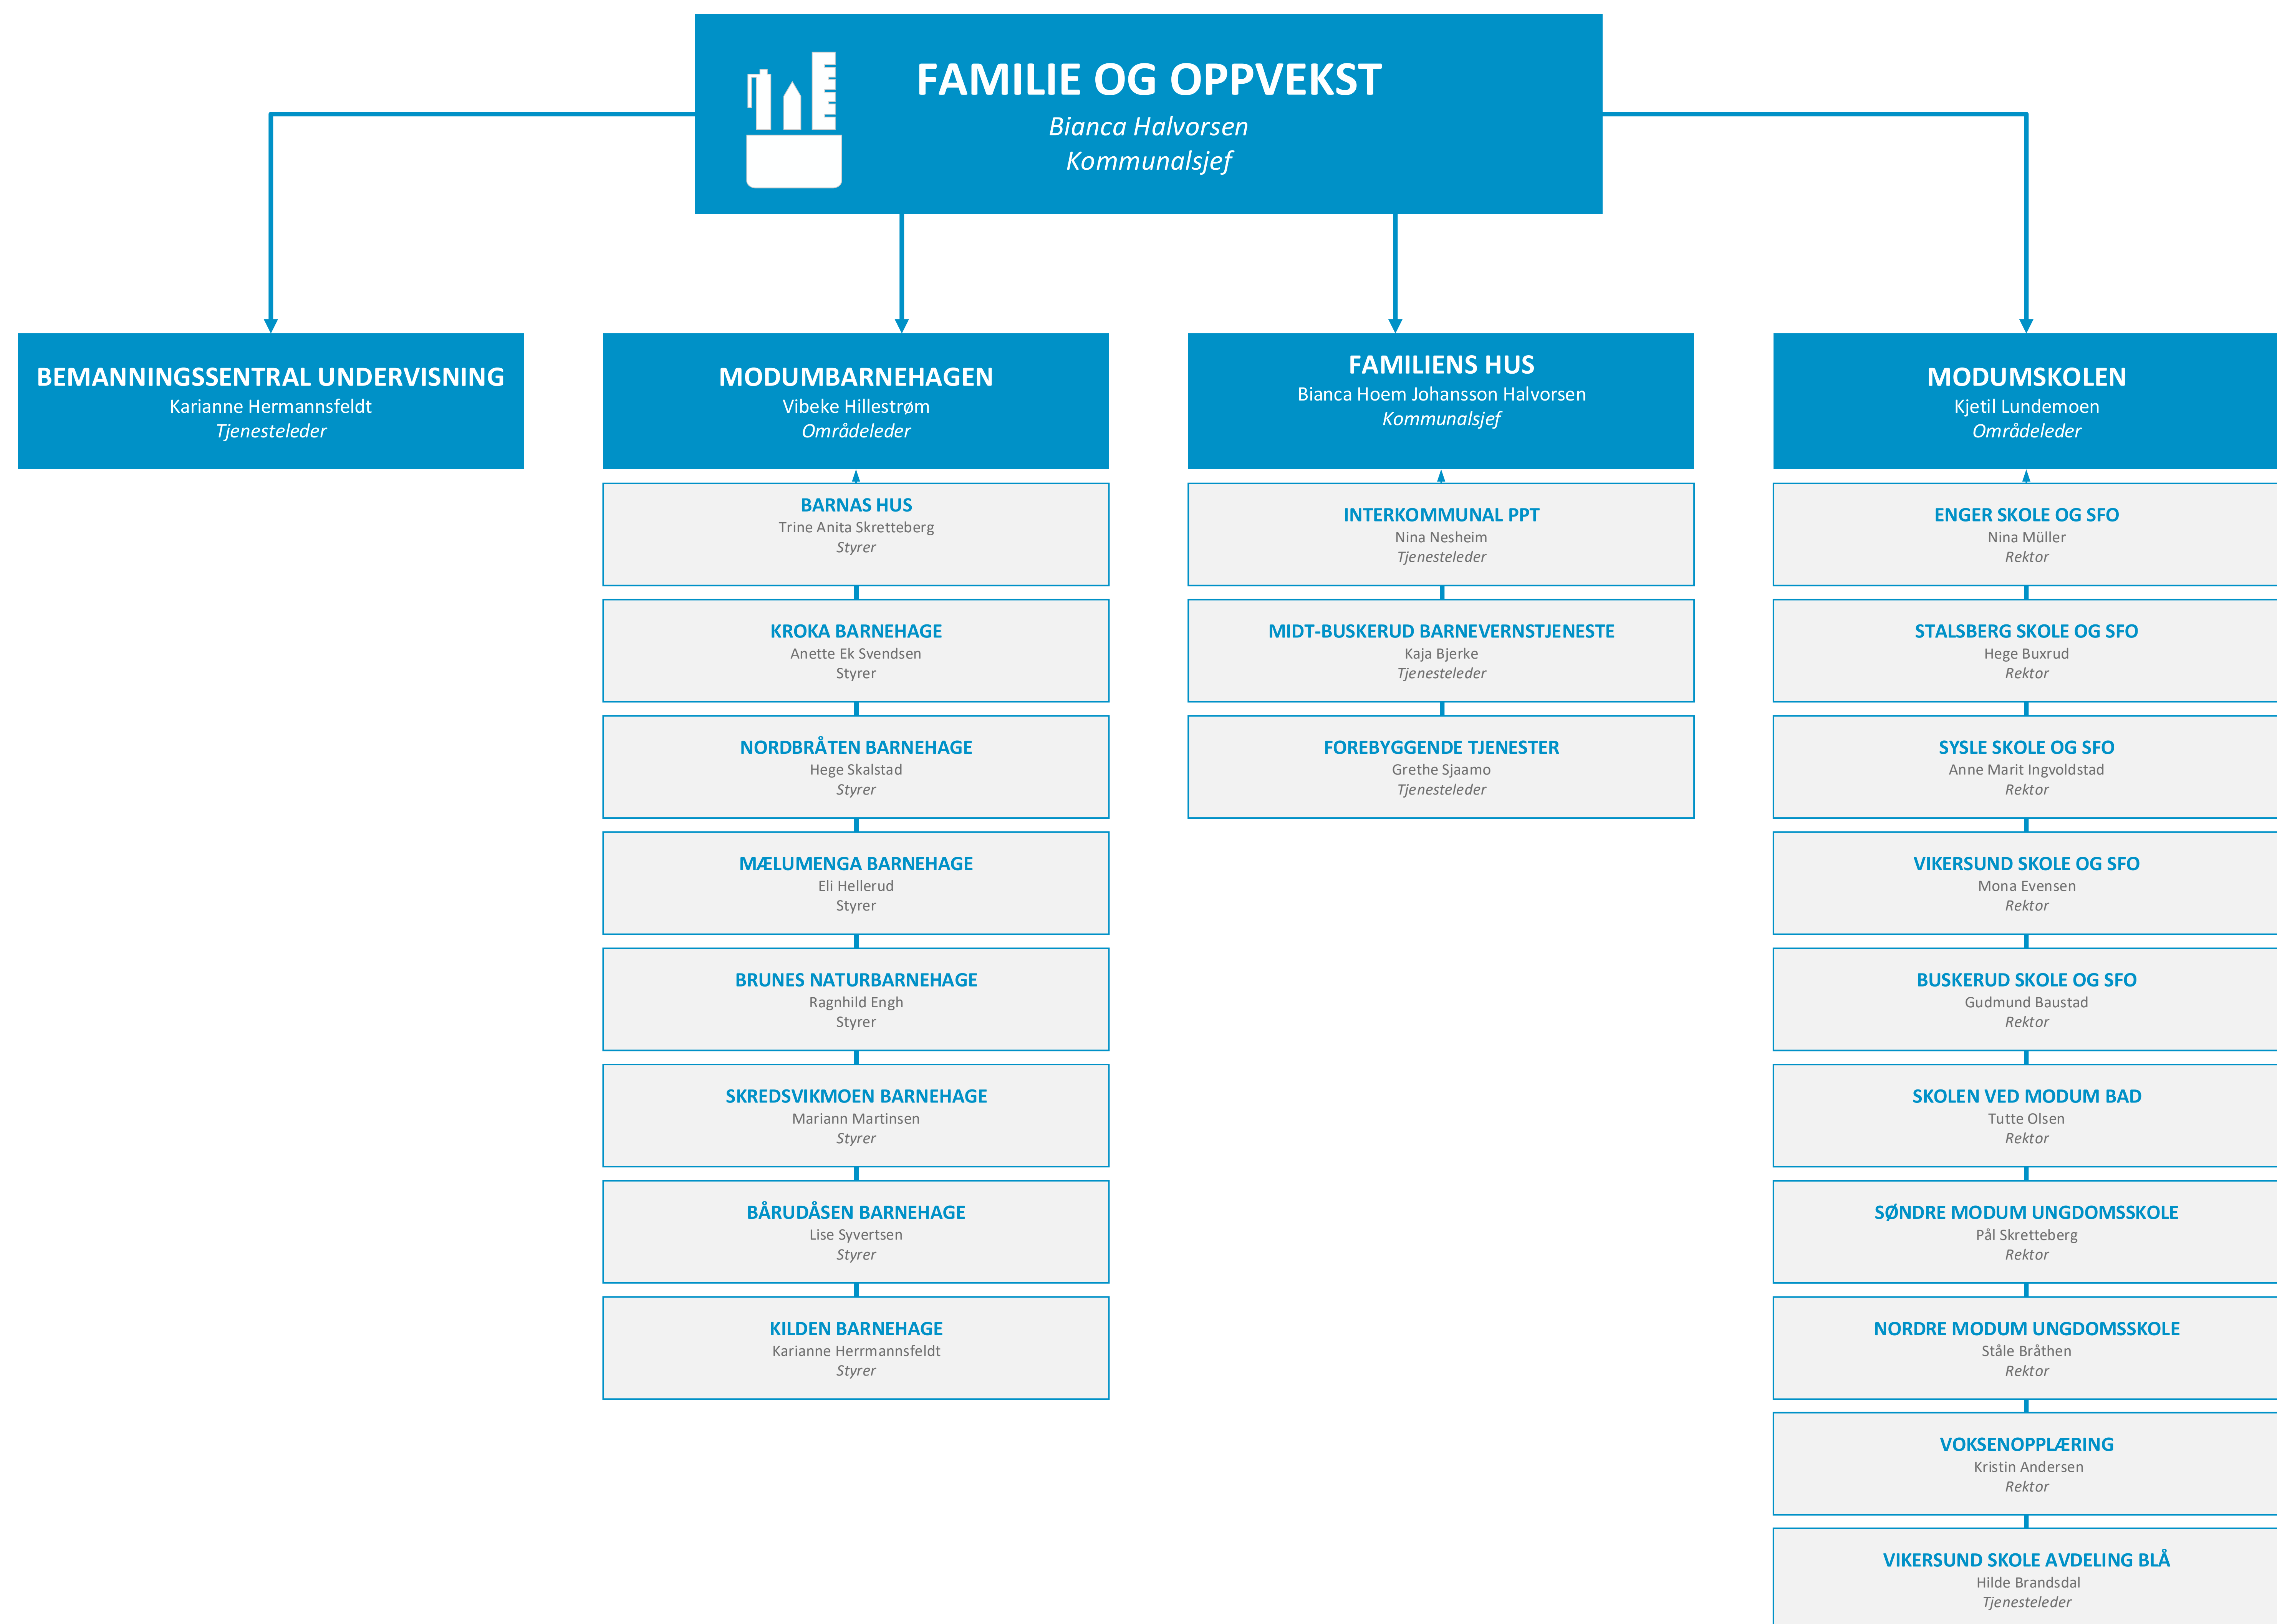

RENHOLD
Hanne Jorun Aamodt
Renholdsleder

KOMMUNALTEKNIKK
Tomm Kristiansen
Avdelingsleder

MODUM BRANN- OG FEIERVESEN
Per Einar Elvigen
Brannsjef

AREAL, LANDBRUK OG MILJØ
Reidar Jakobsen
Avdelingsleder

KOMMUNALE FORMÅLSBYGG
Knut Grimnes
Avdelingsleder

ØKONOMI
Gro Øverby
Økonomisjef

HR
Linn Thon
HR-leder

IT
Grete Valstad
IT-leder

SERVICETORG, DOKUMENTSENTER OG POLITISK
Helle Skuterud
Servicetorgleder

HELSE OG VELFERD

Aase Kristin Andreassen
Kommunalsjef

VELFERD OG FOREBYGGING